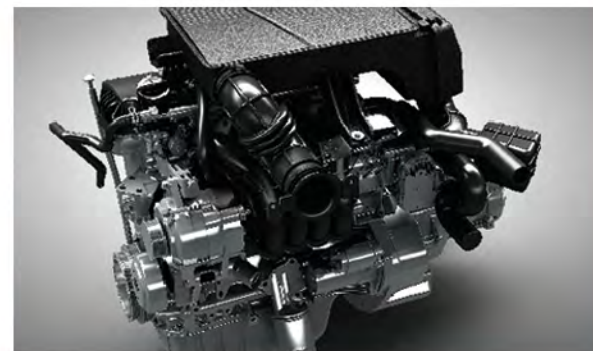

Blanco

Negro

Plata

Rojo

Plomo

Especificaciones técnicas

equipamiento interior

- Alfombra
- Aire acondicionado
- Ajuste de volante en una dirección
- Vidrios eléctricos con "one touch"
- Seguro automático
- Pasajeros (5 - 7 - 8)

Capacidad de pasajeros 5 - 7 - 8

Aros de aluminio

Luces halógenas

Motor DLDG15

Capacidad de pasajeros 5 - 7 - 8

equipamiento exterior

- Espejos con direccionales
- Aros de aluminio
- Ajuste en altura de luces
- Vidrios eléctricos delanteros y posteriores
- Spoiler posterior
- Apertura con control remoto

MPV 750

motor y suspensión

Motor DLDG15	• Cilindraje 1.5 L.
Potencia	• 110Hp/5800Rpm
Torque	• 147Nm/4000-4500Rpm
Capacidad tanque	• 50 L.
Emisiones	• EURO IV
Suspensión delantera	• Suspensión independiente McPherson
Suspensión posterior	• Punte semirígido con resortes helicoidales
Sistema de frenos	• Discos delanteros y de tambor atrás
Dirección	• EPS- electrónica